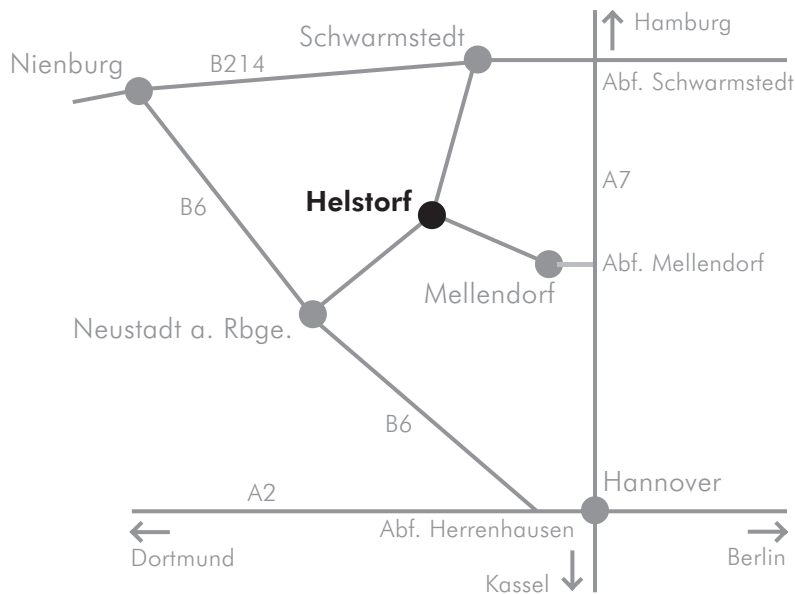

Wegbeschreibung

Über A2

An der Abfahrt Hannover-Herrenhausen abbiegen auf die B6 Richtung Nienburg. An der Ausfahrt Neustadt-Bordernau abfahren Richtung Gewerbegebiet Ost und weiter über Suttorf, Basse bis Helstorf. Nach der Ortseinfahrt Helstorf an der nächsten Kreuzung links abbiegen, der Vorfahrtsstraße folgen. Nach der Gaststätte „Wienhöfer“ rechts abbiegen in die Schmiedestraße.

Über A7

An der Abfahrt Mellendorf ausfahren, abbiegen Richtung Mellendorf. Von Mellendorf in Richtung Mandelsloh fahren. In Helstorf nach der Gaststätte „Wienhöfer“ rechts abbiegen in die Schmiedestraße.

Aus Richtung Nienburg

Der B 214 Richtung Schwarmstedt folgen. In Norddrebber rechts abbiegen Richtung Neustadt. In Mandelsloh links abbiegen Richtung Helstorf. Nach der Kirche links abbiegen in die Schmiedestraße.